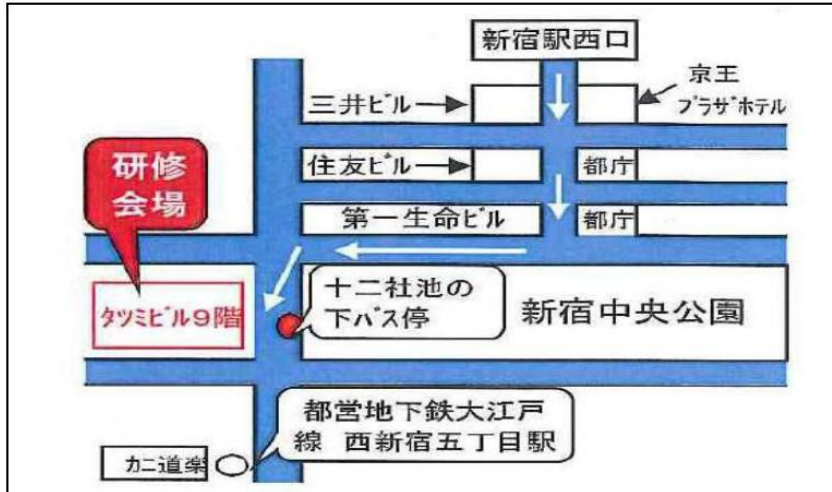

8月24日
開催

夏休み特別企画!

よのなか講座 キャンドル作り体験

★会場までアクセス

- ■JR新宿駅より
  動く歩道を使って徒歩約15分
- ■丸ノ内線西新宿駅より徒歩約5分
- ■都営大江戸線
  西新宿5丁目駅、都庁前駅
  各駅より徒歩約5分
- ■JR新宿駅より
  京王バス [宿33] 永福町行
  約5分(十二社池の下バス停下車)

申込締切 8月17日(金)

お問い合わせ・お申込方法

- ■お電話でご参加をお伝えください

TEL: **0120-500-302**

- ■FAXでのお申込は、下記のお申込書にご記入し送信してください

FAX : **03-3340-8032**

申込書

氏名	お子様同伴の場合	学年	連絡先	○印をお付けください
フリガナ	フリガナ			サポーター 仲間(入会者) 一般
フリガナ	フリガナ			サポーター 仲間(入会者) 一般

仲間で作る支え合いの福祉事業

ぜんしきょう

一般社団法人 全国育児介護福祉協議会 東京支社
〒160-0023 東京都新宿区西新宿6-16-6 タツミビル9階
TEL 03-3340-8037 FAX 03-3340-8032